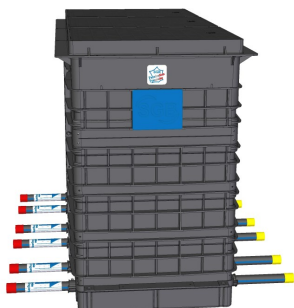

6 compteurs - Robinet laiton, Clapet anti-pollution laiton, Ecran prisonnier polymère

Référence	Zone	Compteur	Cannes 200mm	
			Entrée	Sortie
04X61501882110	1	DN15 - 110mm	PE32	PE32
04X61502882110	2	DN15 - 110mm	PE32	PE32
04X61503882110	3	DN15 - 110mm	PE32	PE32
04X61504882110	4	DN15 - 110mm	PE32	PE32

04X61501882170	1	DN15 - 170mm	PE32	PE32
04X61502882170	2	DN15 - 170mm	PE32	PE32
04X61503882170	3	DN15 - 170mm	PE32	PE32
04X61504882170	4	DN15 - 170mm	PE32	PE32