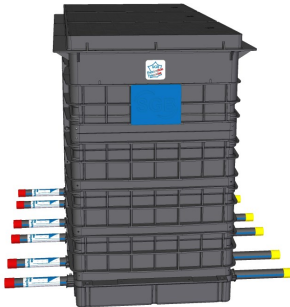

◆ 6 compteurs - Robinet laiton, Clapet anti-pollution laiton, Ecrou prisonnier laiton

Référence	Zone	Compteur	Cannes 200mm	
			Entrée	Sortie
04X62001883110	1	DN20 - 110mm	PE32	PE32
04X62002883110	2	DN20 - 110mm	PE32	PE32
04X62003883110	3	DN20 - 110mm	PE32	PE32
04X62004883110	4	DN20 - 110mm	PE32	PE32
04X62001883190	1	DN20 - 190mm	PE32	PE32
04X62002883190	2	DN20 - 190mm	PE32	PE32
04X62003883190	3	DN20 - 190mm	PE32	PE32
04X62004883190	4	DN20 - 190mm	PE32	PE32