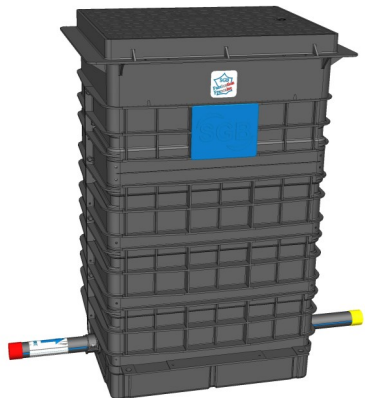

Regards

Abricomcompact' DN15-DN20

Les regards enterrés Abricomcompact' DN15-DN20 permettent **l'installation, la relève et l'entretien rapide** de 1 à 6 compteurs d'eau en ligne **DN15 longueur 110/170mm ou DN20 longueur 110/190mm** dans le domaine public ou privé à partir d'autant de branchement sur la canalisation qu'il y a de compteurs.

Une isolation en polystyrène assure une **protection optimale du compteur d'eau contre le gel**.

Ses dimensions importantes et son tampon entièrement amovible offrent un **accès particulièrement aisé** pour l'utilisateur.

Caractéristiques

Tête

- ↳ Embase + tampon verrouillable : polymère renforcé fibre de verre de couleur noire, stable aux UV, antidérapant et compatible avec enrobé à chaud
- ↳ Permet une détection électromagnétique
- ↳ Résistance mécanique de la tête: 3.5T
- ↳ Etanchéité assurée par un joint
- ↳ Dimensions (lxL):
 - 1/2 compteurs : 508 x 398mm
 - 3/4 compteurs : 508 x 766 mm
 - 5/6 compteurs : 508 x 1134 mm
- ↳ Réglage: hauteur 60mm, inclinaison 4°
- ↳ Ouverture à l'aide d'un tournevis plat