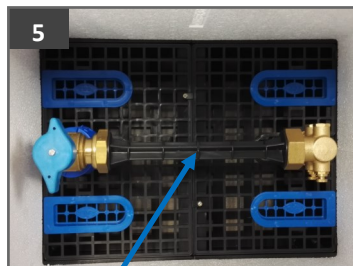

Largeur minimale

Connecter l'arrivée par manchon électrosoudable ou raccord à compression.

Veiller à respecter le sens de circulation de l'eau indiqué par les flèches

Pour la sortie, dans le cas d'un branchement provisoire, laisser au minimum 1,5 m de PE.

Sinon, réaliser le branchement direct de l'abonné.

Mise en oeuvre

◆ Installation du compteur et mise en service

Entretoise

Insérer un tournevis dans l'encoche de la serrure pour déverrouiller, puis retirer le tampon de l'embase.