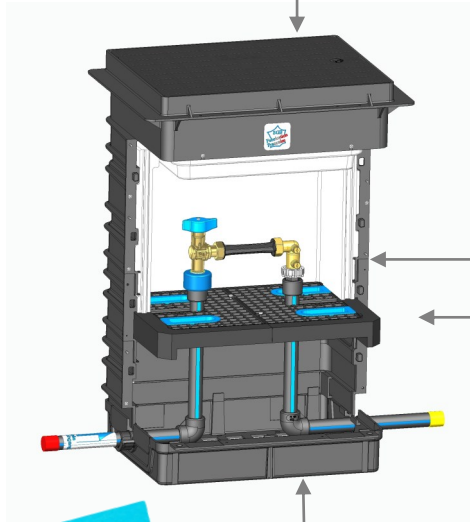

Caractéristiques

Tête

- ↳ Embase + tampon verrouillable : polymère renforcé fibre de verre de couleur noire, stable aux UV, antidérapant et compatible avec enrobé à chaud
- ↳ Permet une détection électromagnétique
- ↳ Résistance mécanique de la tête: 3.5T
- ↳ Etanchéité assurée par un joint
- ↳ Dimensions (lxL):
 - 1/2 compteurs : 508 x 398mm
 - 3/4 compteurs : 508 x 766 mm
 - 5/6 compteurs : 508 x 1134 mm
- ↳ Réglage: hauteur 60mm, inclinaison 4°
- ↳ Ouverture à l'aide d'un tournevis plat

Robinetterie de compteur

- ↳ Entrée compteur : Robinet AVC verrouillable par barillet - DN15 : laiton ou polymère / DN20 : laiton
- ↳ Sortie compteur : Clapet anti-pollution avec bouchons purgeurs imperdables - DN15 : laiton ou polymère / DN20 : laiton
- ↳ Entretoise de maintien
- ↳ Système anti-fraude par coquilles de plombage en polypropylène

Corps

- ↳ Corps en polypropylène
- ↳ Isolation PSE périphérique
- ↳ Bouchon PSE amovible imperdable

Socle

- ↳ En polypropylène
- ↳ Incluant 4 percements pour ancrage
- ↳ Canes d'entrée et de sorties PE25 ou 32, longueur 200mm avec extrémités lisses protégées par un bouchon