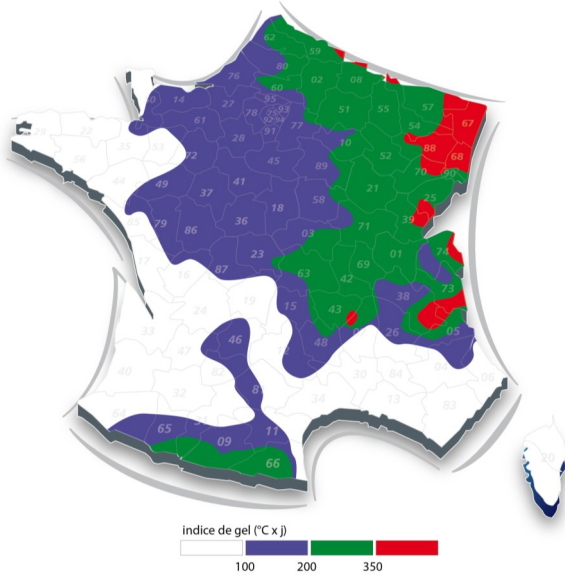

Zones de gel	Classification Cerema*	Multicomcompact'
Méridionale		
1	D	610 à 670 mm
2	C	735 à 795 mm
3	B	860 à 920 mm
4	A	1110 à 1170 mm

* Centre d'études et d'expertise sur les risques, l'environnement, la mobilité et l'aménagement, sous la tutelle conjointe du ministère de l'écologie, du développement durable et de l'énergie et du ministère de logement et de l'égalité des territoires