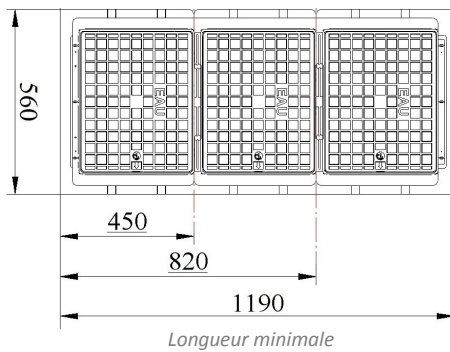

Largeur minimale