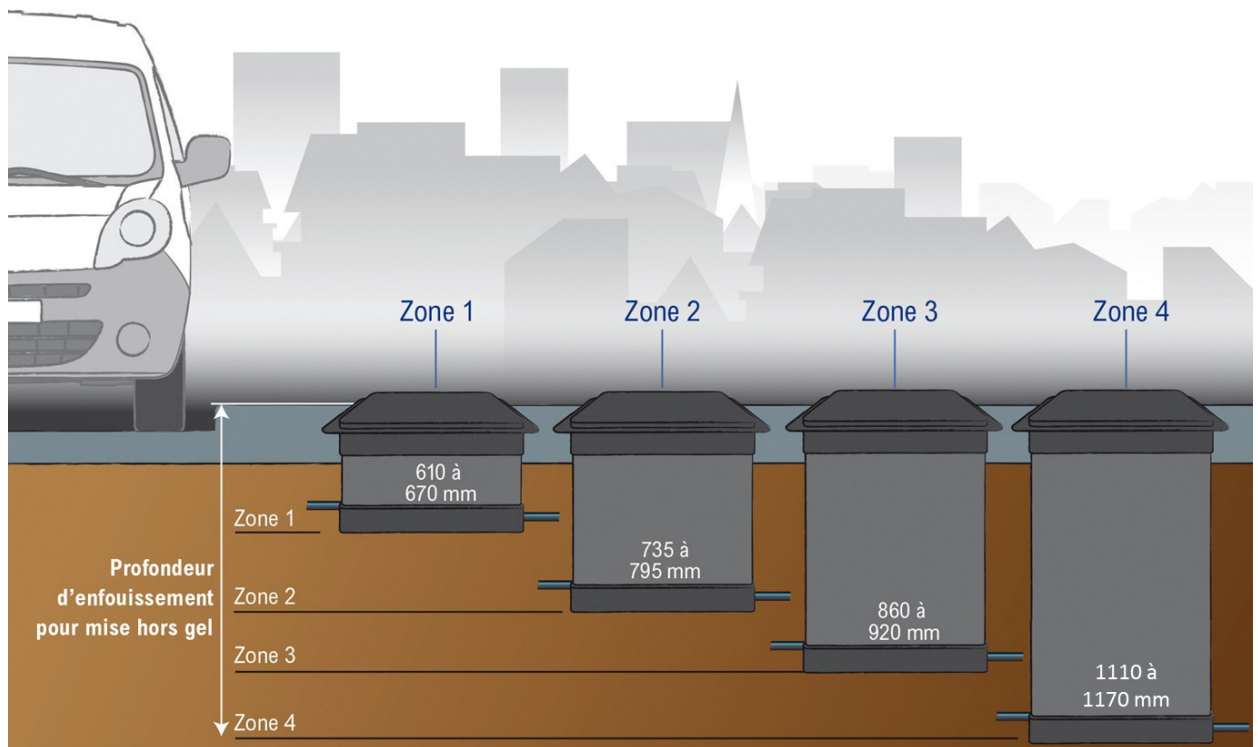

Chaque regard est éprouvé avant expédition, son code de traçabilité permet de l'attester.