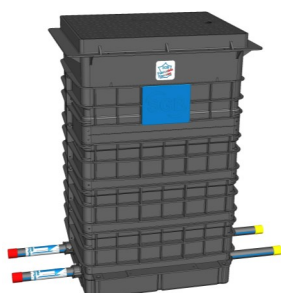

Référence	Zone	Compteur	Cannes 200mm	
			Entrée	Sortie
04X21501882110	1	DN15 - 110mm	PE32	PE32
04X21502882110	2	DN15 - 110mm	PE32	PE32
04X21503882110	3	DN15 - 110mm	PE32	PE32
04X21504882110	4	DN15 - 110mm	PE32	PE32

04X21501882170	1	DN15 - 170mm	PE32	PE32
04X21502882170	2	DN15 - 170mm	PE32	PE32
04X21503882170	3	DN15 - 170mm	PE32	PE32
04X21504882170	4	DN15 - 170mm	PE32	PE32