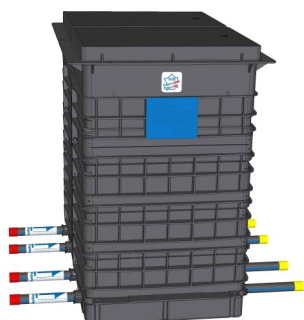

◆ 4 compteurs - Robinet laiton, Clapet anti-pollution laiton, Ecouv prisonnier polymère

Référence	Zone	Compteur	Cannes 200mm	
			Entrée	Sortie
04X41501MM2110	1	DN15 - 110mm	PE25	PE25
04X41502MM2110	2	DN15 - 110mm	PE25	PE25
04X41503MM2110	3	DN15 - 110mm	PE25	PE25
04X41504MM2110	4	DN15 - 110mm	PE25	PE25

04X41501MM2170	1	DN15 - 170mm	PE25	PE25
04X41502MM2170	2	DN15 - 170mm	PE25	PE25
04X41503MM2170	3	DN15 - 170mm	PE25	PE25
04X41504MM2170	4	DN15 - 170mm	PE25	PE25