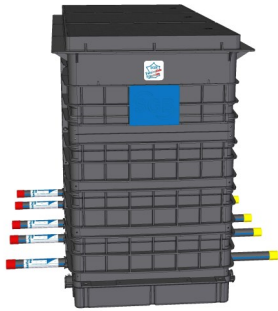

La gamme standard, robinet AVC verrouillable par barillet - DN15, PE25

ACS
20 ACC NY 337

- 5 compteurs - Robinet laiton, Clapet anti-pollution laiton, Ecrou prisonnier polymère

Référence	Zone	Compteur	Cannes 200mm	
			Entrée	Sortie
04X51501MM2110	1	DN15 - 110mm	PE25	PE25
04X51502MM2110	2	DN15 - 110mm	PE25	PE25
04X51503MM2110	3	DN15 - 110mm	PE25	PE25
04X51504MM2110	4	DN15 - 110mm	PE25	PE25

04X51501MM2170	1	DN15 - 170mm	PE25	PE25
04X51502MM2170	2	DN15 - 170mm	PE25	PE25
04X51503MM2170	3	DN15 - 170mm	PE25	PE25
04X51504MM2170	4	DN15 - 170mm	PE25	PE25

- 6 compteurs - Robinet laiton, Clapet anti-pollution laiton, Ecrou prisonnier polymère