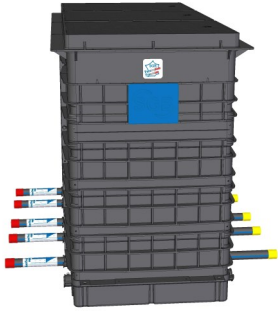

La gamme standard, robinet AVC verrouillable par barillet - DN20, PE32

ACS
20 ACC NY 337

◆ 5 compteurs - Robinet laiton, Clapet anti-pollution laiton, Ecrou prisonnier laiton

Référence	Zone	Compteur	Cannes 200mm	
			Entrée	Sortie
04X52001883110	1	DN20 - 110mm	PE32	PE32
04X52002883110	2	DN20 - 110mm	PE32	PE32
04X52003883110	3	DN20 - 110mm	PE32	PE32
04X52004883110	4	DN20 - 110mm	PE32	PE32
04X52001883190	1	DN20 - 190mm	PE32	PE32
04X52002883190	2	DN20 - 190mm	PE32	PE32
04X52003883190	3	DN20 - 190mm	PE32	PE32
04X52004883190	4	DN20 - 190mm	PE32	PE32