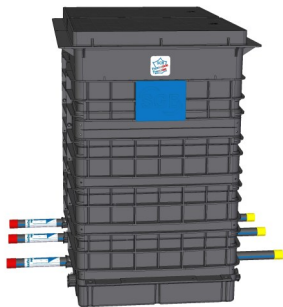

◆ 3 compteurs - Robinet laiton, Clapet anti-pollution laiton, Erou prisonnier laiton

Référence	Zone	Compteur	Cannes 200mm	
			Entrée	Sortie
04X32001883110	1	DN20 - 110mm	PE32	PE32
04X32002883110	2	DN20 - 110mm	PE32	PE32
04X32003883110	3	DN20 - 110mm	PE32	PE32
04X32004883110	4	DN20 - 110mm	PE32	PE32
04X32001883190	1	DN20 - 190mm	PE32	PE32
04X32002883190	2	DN20 - 190mm	PE32	PE32
04X32003883190	3	DN20 - 190mm	PE32	PE32
04X32004883190	4	DN20 - 190mm	PE32	PE32