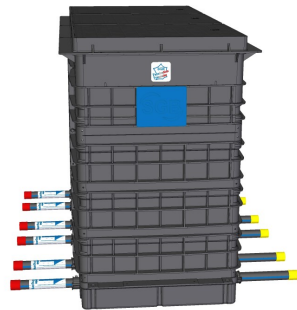

Référence	Zone	Compteur	Cannes 200mm	
			Entrée	Sortie
04X61501MM2110	1	DN15 - 110mm	PE25	PE25
04X61502MM2110	2	DN15 - 110mm	PE25	PE25
04X61503MM2110	3	DN15 - 110mm	PE25	PE25
04X61504MM2110	4	DN15 - 110mm	PE25	PE25

04X61501MM2170	1	DN15 - 170mm	PE25	PE25
04X61502MM2170	2	DN15 - 170mm	PE25	PE25
04X61503MM2170	3	DN15 - 170mm	PE25	PE25
04X61504MM2170	4	DN15 - 170mm	PE25	PE25

La gamme standard, robinet AVC verrouillable par barillet - DN15, PE32

ACS
20 ACC NY 337

- 1 compteur - Robinet laiton, Clapet anti-pollution laiton, Ecrou prisonnier polymère