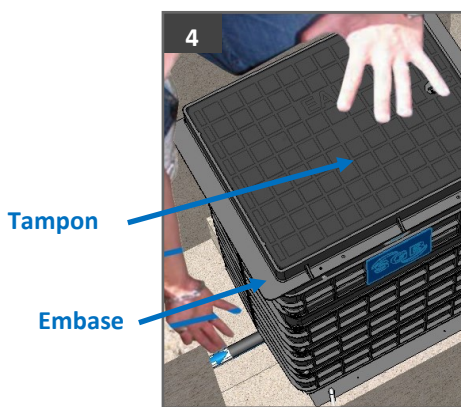

Présentation en situation

Chaque regard est éprouvé avant expédition, son code de traçabilité permet de l'attester.

Mise en oeuvre

◆ Réalisation de la fouille et mise en place du regard

Adapter la profondeur selon la hauteur du regard (cf. tableau p.3)

Compacter le fond de la fouille.

Y placer le regard en respectant son positionnement horizontal et son maintien.

En cas d'instabilité, le corps enterré peut-être ancré au sol avec des fers à béton placés dans les orifices prévus à cet effet.

Largeur minimale

Connecter l'arrivée par manchon électrosoudable ou raccord à compression.

Veiller à respecter le sens de circulation de l'eau indiqué par les flèches

Pour la sortie, dans le cas d'un branchement provisoire, laisser au minimum 1,5 m de PE.