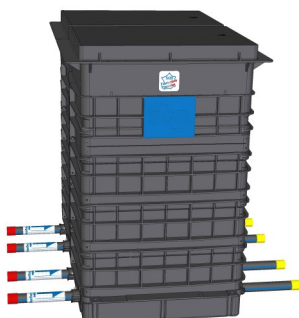

◆ 4 compteurs - Robinet laiton, Clapet anti-pollution laiton, Erou prisonnier laiton

Référence	Zone	Compteur	Cannes 200mm	
			Entrée	Sortie
04X42001883110	1	DN20 - 110mm	PE32	PE32
04X42002883110	2	DN20 - 110mm	PE32	PE32
04X42003883110	3	DN20 - 110mm	PE32	PE32
04X42004883110	4	DN20 - 110mm	PE32	PE32
04X42001883190	1	DN20 - 190mm	PE32	PE32
04X42002883190	2	DN20 - 190mm	PE32	PE32
04X42003883190	3	DN20 - 190mm	PE32	PE32
04X42004883190	4	DN20 - 190mm	PE32	PE32