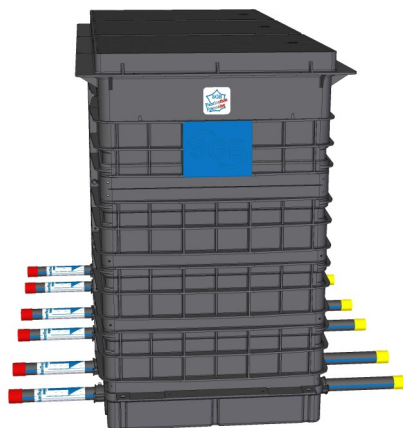

Regards

Abricomcompact' DN15-DN20

Les regards enterrés Abricomcompact' DN15-DN20 permettent **l'installation, la relève et l'entretien rapide** de 1 à 6 compteurs d'eau en ligne **DN15 longueur 110/170mm ou DN20 longueur 110/190mm** dans le domaine public ou privé à partir d'autant de branchement sur la canalisation qu'il y a de compteurs.

Une isolation en polystyrène assure une **protection optimale du compteur d'eau contre le gel**.

Ses dimensions importantes et son tampon entièrement amovible offrent un **accès particulièrement aisé** pour l'utilisateur.

Caractéristiques

Tête

- ↳ Embase + tampon verrouillable : polymère renforcé fibre de verre de couleur noire, stable aux UV, antidérapant et compatible avec enrobé à chaud
- ↳ Permet une détection électromagnétique
- ↳ Résistance mécanique de la tête: 3.5T
- ↳ Etanchéité assurée par un joint
- ↳ Dimensions (lxL):
 - 1/2 compteurs : 508 x 398mm
 - 3/4 compteurs : 508 x 766 mm
 - 5/6 compteurs : 508 x 1134 mm
- ↳ Réglage: hauteur 60mm, inclinaison 4°
- ↳ Ouverture à l'aide d'un tournevis plat