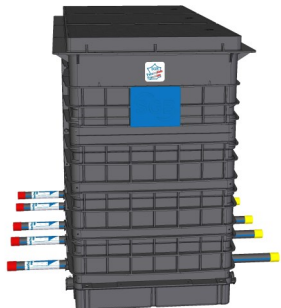

5 compteurs - Robinet laiton, Clapet anti-pollution laiton, Ecran prisonnier polymère

Référence	Zone	Compteur	Cannes 200mm	
			Entrée	Sortie
04X51501882110	1	DN15 - 110mm	PE32	PE32
04X51502882110	2	DN15 - 110mm	PE32	PE32
04X51503882110	3	DN15 - 110mm	PE32	PE32
04X51504882110	4	DN15 - 110mm	PE32	PE32

04X51501882170	1	DN15 - 170mm	PE32	PE32
04X51502882170	2	DN15 - 170mm	PE32	PE32
04X51503882170	3	DN15 - 170mm	PE32	PE32
04X51504882170	4	DN15 - 170mm	PE32	PE32