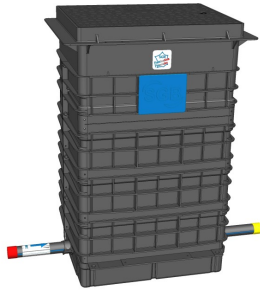

La gamme standard, robinet AVC verrouillable par barillet - DN15, PE25

ACS
20 ACC NY 337

◆ 1 compteur - Robinet laiton, Clapet anti-pollution laiton, Ecouv prisonnier polymère

Référence	Zone	Compteur	Cannes 200mm	
			Entrée	Sortie
04X11501MM2110	1	DN15 - 110mm	PE25	PE25
04X11502MM2110	2	DN15 - 110mm	PE25	PE25
04X11503MM2110	3	DN15 - 110mm	PE25	PE25
04X11504MM2110	4	DN15 - 110mm	PE25	PE25

04X11501MM2170	1	DN15 - 170mm	PE25	PE25
04X11502MM2170	2	DN15 - 170mm	PE25	PE25
04X11503MM2170	3	DN15 - 170mm	PE25	PE25
04X11504MM2170	4	DN15 - 170mm	PE25	PE25