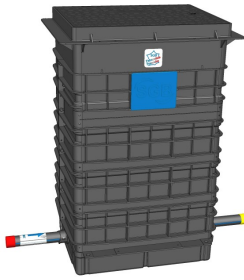

La gamme standard, robinet AVC verrouillable par barillet - DN20, PE32

ACS
20 ACC NY 337

◆ 1 compteur - Robinet laiton, Clapet anti-pollution laiton, Erou prisonnier laiton

Référence	Zone	Compteur	Cannes 200mm	
			Entrée	Sortie
04X12001883110	1	DN20 - 110mm	PE32	PE32
04X12002883110	2	DN20 - 110mm	PE32	PE32
04X12003883110	3	DN20 - 110mm	PE32	PE32
04X12004883110	4	DN20 - 110mm	PE32	PE32
04X12001883190	1	DN20 - 190mm	PE32	PE32
04X12002883190	2	DN20 - 190mm	PE32	PE32
04X12003883190	3	DN20 - 190mm	PE32	PE32
04X12004883190	4	DN20 - 190mm	PE32	PE32