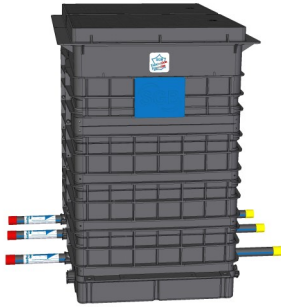

La gamme standard, robinet AVC verrouillable par barillet - DN15, PE32

ACS
20 ACC NY 337

3 compteur - Robinet laiton, Clapet anti-pollution laiton, Ecran prisonnier polymère

Référence	Zone	Compteur	Cannes 200mm	
			Entrée	Sortie
04X31501882110	1	DN15 - 110mm	PE32	PE32
04X31502882110	2	DN15 - 110mm	PE32	PE32
04X31503882110	3	DN15 - 110mm	PE32	PE32
04X31504882110	4	DN15 - 110mm	PE32	PE32

04X31501882170	1	DN15 - 170mm	PE32	PE32
04X31502882170	2	DN15 - 170mm	PE32	PE32
04X31503882170	3	DN15 - 170mm	PE32	PE32
04X31504882170	4	DN15 - 170mm	PE32	PE32