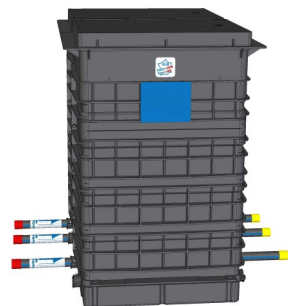

◆ 3 compteurs - Robinet laiton, Clapet anti-pollution laiton, Ecouv prisonnier polymère

Référence	Zone	Compteur	Cannes 200mm	
			Entrée	Sortie
04X31501MM2110	1	DN15 - 110mm	PE25	PE25
04X31502MM2110	2	DN15 - 110mm	PE25	PE25
04X31503MM2110	3	DN15 - 110mm	PE25	PE25
04X31504MM2110	4	DN15 - 110mm	PE25	PE25

04X31501MM2170	1	DN15 - 170mm	PE25	PE25
04X31502MM2170	2	DN15 - 170mm	PE25	PE25
04X31503MM2170	3	DN15 - 170mm	PE25	PE25
04X31504MM2170	4	DN15 - 170mm	PE25	PE25