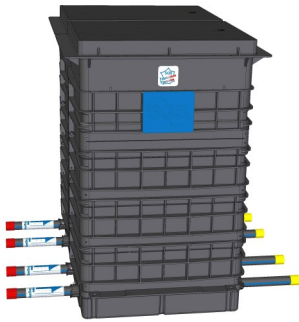

4 compteurs - Robinet laiton, Clapet anti-pollution laiton, Ecran prisonnier polymère

Référence	Zone	Compteur	Cannes 200mm	
			Entrée	Sortie
04X41501882110	1	DN15 - 110mm	PE32	PE32
04X41502882110	2	DN15 - 110mm	PE32	PE32
04X41503882110	3	DN15 - 110mm	PE32	PE32
04X41504882110	4	DN15 - 110mm	PE32	PE32

04X41501882170	1	DN15 - 170mm	PE32	PE32
04X41502882170	2	DN15 - 170mm	PE32	PE32
04X41503882170	3	DN15 - 170mm	PE32	PE32
04X41504882170	4	DN15 - 170mm	PE32	PE32