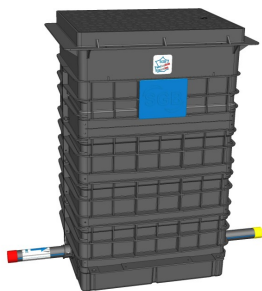

Référence	Zone	Compteur	Cannes 200mm	
			Entrée	Sortie
04X11501882110	1	DN15 - 110mm	PE32	PE32
04X11502882110	2	DN15 - 110mm	PE32	PE32
04X11503882110	3	DN15 - 110mm	PE32	PE32
04X11504882110	4	DN15 - 110mm	PE32	PE32

04X11501882170	1	DN15 - 170mm	PE32	PE32
04X11502882170	2	DN15 - 170mm	PE32	PE32
04X11503882170	3	DN15 - 170mm	PE32	PE32
04X11504882170	4	DN15 - 170mm	PE32	PE32

- 2 compteurs - Robinet laiton, Clapet anti-pollution laiton, Ecrou prisonnier polymère