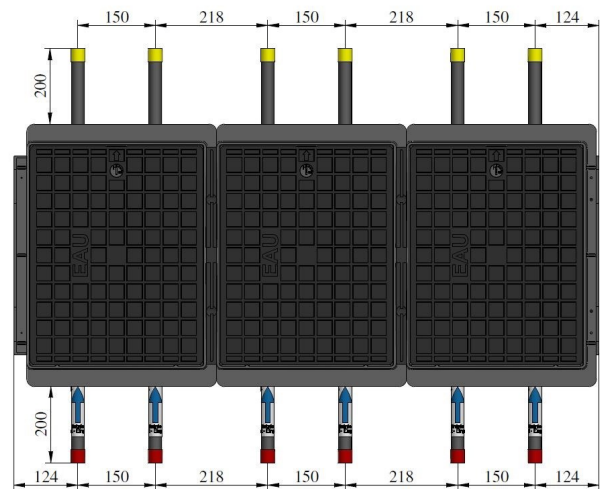

Caractéristiques

Tête

- ↳ Embase + tampon verrouillable : polymère renforcé fibre de verre de couleur noire, stable aux UV, antidérapant et compatible avec enrobé à chaud
- ↳ Permet une détection électromagnétique
- ↳ Résistance mécanique de la tête: 3.5T
- ↳ Etanchéité assurée par un joint
- ↳ Dimensions (lxL):
 - 1/2 compteurs : 508 x 398mm
 - 3/4 compteurs : 508 x 766 mm
 - 5/6 compteurs : 508 x 1134 mm
- ↳ Réglage: hauteur 60mm, inclinaison 4°
- ↳ Ouverture à l'aide d'un tournevis plat

Compacter le fond de la fouille.

Y placer le regard en respectant son positionnement horizontal et son maintien.

En cas d'instabilité, le corps enterré peut-être ancré au sol avec des fers à béton placés dans les orifices prévus à cet effet.

Largeur minimale

Connecter l'arrivée par manchon électrosoudable ou raccord à compression.

Veiller à respecter le sens de circulation de l'eau indiqué par les flèches

Pour la sortie, dans le cas d'un branchement provisoire, laisser au minimum 1,5 m de PE.