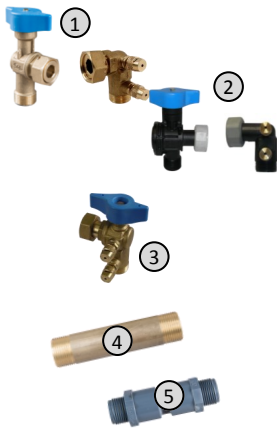

La gamme standard, robinet AVC verrouillable par barillet - DN20, PE32

ACS
20 ACC NY 337

◆ 5 compteurs - Robinet laiton, Clapet anti-pollution laiton, Ecrou prisonnier laiton

Référence	Zone	Compteur	Cannes 200mm	
			Entrée	Sortie
04X52001883110	1	DN20 - 110mm	PE32	PE32
04X52002883110	2	DN20 - 110mm	PE32	PE32
04X52003883110	3	DN20 - 110mm	PE32	PE32
04X52004883110	4	DN20 - 110mm	PE32	PE32
04X52001883190	1	DN20 - 190mm	PE32	PE32
04X52002883190	2	DN20 - 190mm	PE32	PE32
04X52003883190	3	DN20 - 190mm	PE32	PE32
04X52004883190	4	DN20 - 190mm	PE32	PE32

◆ 6 compteurs - Robinet laiton, Clapet anti-pollution laiton, Ecrou prisonnier laiton

Référence	Zone	Compteur	Cannes 200mm	
			Entrée	Sortie
04X62001883110	1	DN20 - 110mm	PE32	PE32
04X62002883110	2	DN20 - 110mm	PE32	PE32
04X62003883110	3	DN20 - 110mm	PE32	PE32
04X62004883110	4	DN20 - 110mm	PE32	PE32
04X62001883190	1	DN20 - 190mm	PE32	PE32
04X62002883190	2	DN20 - 190mm	PE32	PE32
04X62003883190	3	DN20 - 190mm	PE32	PE32
04X62004883190	4	DN20 - 190mm	PE32	PE32

Options disponibles sur demande

🔸 Robinetterie de compteur et accessoires

Référence	Article
3*	Robinet AVC laiton verrouillable par barillet, EP laiton & Clapet laiton, EP laiton (1)
7*	Robinet AVC polymère verrouillable par barillet, EP polymère & Clapet polymère, EP polymère (2)
APCCL**	Clapet-robinet équerre après-compteur écrou laiton (3)
BY10L	By-Pass laiton DN15 - 110mm (4)
BY10P	By-Pass polymère DN15 - 110mm (5)
BY70L	By-Pass laiton DN15- 170mm (4)
BY70P	By-Pass polymère DN15- 170mm (5)
BY2090P	By-Pass polymère DN20- 190mm (5)